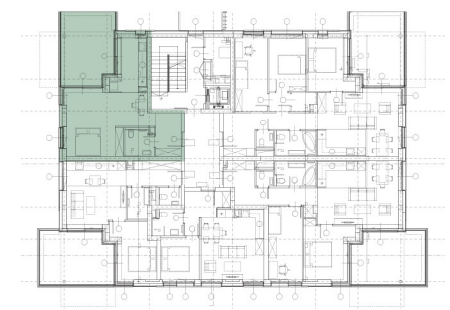

RIVERPORT II

lakópark

1039 Budapest, Királyok útja 291.

F épület - 1. emelet - Lakás 1

HELYISÉGEK

Előtér	5,69 m ²
Fürdő	4,03 m ²
Nappali	24,22 m ²
Konyha	8,31 m ²
Összesen:	42,25 m²

Terasz	20,15 m ²
--------	----------------------

Duna

Az alaprajzon látható bútorok illusztrációk, felszereltség műszaki leírás szerint. A változtatás jogát fenntartjuk.