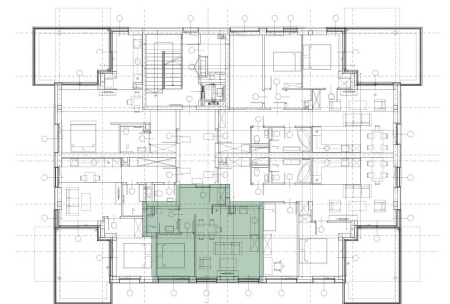

RIVERPORT II

lakópark

1039 Budapest, Királyok útja 291.

F épület - 2. emelet - Lakás 3

HELYISÉGEK

Előtér	6,70 m ²
Fürdő	4,01 m ²
Nappali-konyha	22,10 m ²
Szoba	8,16 m ²
Összesen:	40,97 m²

Duna

Az alaprajzon látható bútorok illusztrációk, felszereltség műszaki leírás szerint. A változtatás jogát fenntartjuk.