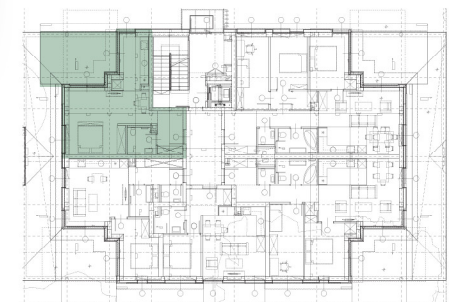

## HELYISÉGEK

Előtér	5,69 m <sup>2</sup>
Fürdő	4,03 m <sup>2</sup>
Nappali	23,63 m <sup>2</sup>
Konyha	8,57 m <sup>2</sup>
<b>Összesen:</b>	<b>41,92 m<sup>2</sup></b>

Terasz	20,61 m <sup>2</sup>
Saját használatú kert	100,00 m <sup>2</sup>

## F épület - földszint - Lakás 1

Duna

Az alaprajzon látható bútorok illusztrációk, felszereltség műszaki leírás szerint. A változtatás jogát fenntartjuk.