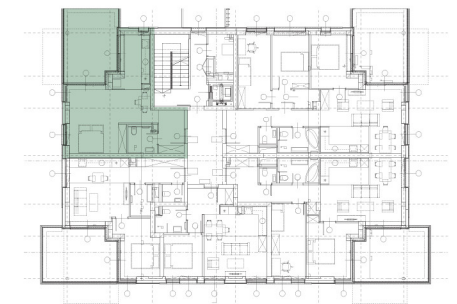

# RIVERPORT II

lakópark

1039 Budapest, Királyok útja 291.

## HELYISÉGEK

Előtér	5,69 m <sup>2</sup>
Fürdő	4,03 m <sup>2</sup>
Nappali	24,22 m <sup>2</sup>
Konyha	8,31 m <sup>2</sup>
<b>Összesen:</b>	<b>42,25 m<sup>2</sup></b>
Terasz	20,15 m <sup>2</sup>

## G épület - 1. emelet - Lakás 1

Duna

Az alaprajzon látható bútorok illusztrációk, felszereltség műszaki leírás szerint. A változtatás jogát fenntartjuk.